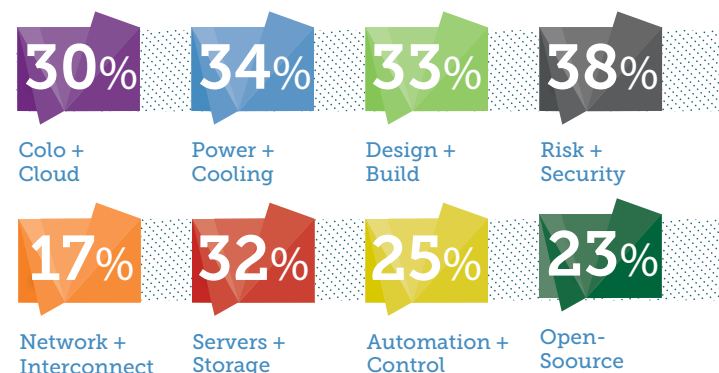

Área de influencia por track: