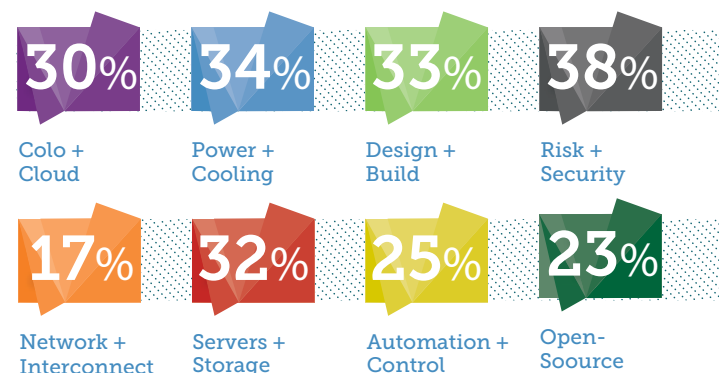

DCD>Chile | Santiago 2018

DEMOGRÁFICO DE USUARIOS FINALES Y OPERADORES DE DATA CENTERS

Fuente: basado en los datos propios basado en los datos propios de asistentes a DCD>Chile 2017

Sobre las empresas

32%

tienen más de 1.000 empleados

23%

son del sector de Telecomunicaciones

10%

son de Banca y Seguros

9%

son de Gobierno y Sector Público

4%

pertenecen al sector Retail

¿En qué proyectos están trabajando?

35%

están acondicionando y consolidando su data center

23%

están trabajando en virtualización

22%

están construyendo un nuevo data center

21%

han optado por la nube pública, privada o híbrida

¿Cuáles son sus cargos?

38%

de los asistentes trabajan en operaciones y arquitectura TI dentro de su empresa

37%

de los asistentes son de categoría senior C-Level, CIO/CTO/CEO/CFO/SVP/EVP/VP/Jefe de TI

17%

manejan presupuestos de TI mayores de 10 mill. $

DCD>Chile 2018

21 noviembre 2018

5 razones para patrocinar:

1. El **73%** de nuestros asistentes son usuarios finales
2. El **41%** desea mantenerse al día
3. El **45%** busca conseguir y adquirir nuevos productos y servicios
4. El **52%** de nuestros asistentes estudia nuevos proveedores
5. El **41%** asiste para hacer networking con los profesionales del sector

Área de influencia por track: