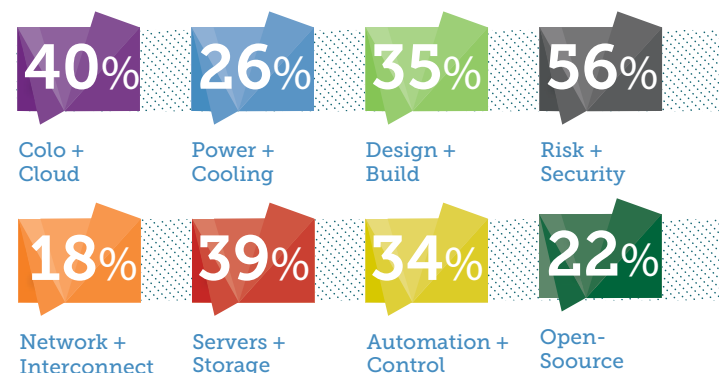

14%

manejan presupuestos de TI mayores de 10 mill. \$

DCD>Perú 2018

17 octubre 2018

5 razones para patrocinar:

1. El **80%** de nuestros asistentes son usuarios finales
2. El **62%** desea mantenerse al día
3. El **53%** busca conseguir y adquirir nuevos productos y servicios
4. El **55%** de nuestros asistentes estudia nuevos proveedores
5. El **39%** asiste para hacer networking con los profesionales del sector

Área de influencia por track:

+ Lista de participantes*

Empresa	Cargo
Accede BID	Supervisor de Proyectos de Interoperabilidad
Aceco TI	Gerente Comercial
Acenet	Preventa
Aeropuertos del Perú	Sub Gerente de Sistemas
Aeropuertos del Perú	Coordinador de Soporte y Redes
AFP Integra	Consultor de Sistemas
Agencia de compras de las Fuerzas Armadas	Jefe de la Oficina de Informatica de la ACFFAA
AI Inversiones Palo Alto 2 S.A.C.	Administrador de Facilities
Alfredo Pimentel Sevilla S.A.	Jefe de Sistemas
Almafin	Sub Gerente de Riesgos
América Móvil	Ingeniero
América Móvil Perú	Gerente de Construcción
América Móvil Perú SAC	Sub Director de Construcción e Implementación de plataformas de Telecomunicaciones
Americatel	Sub Gerente Servicios TI
Americatel	Ejecutivo TI
Americatel	Asistente de Marketing directo y Eventos
Americatel Perú	Consultor de Servicios TI
Americatel Perú	Consultor de TI
Americatel Perú	Consultora de TI
Americatel Perú	Consultora de Soluciones TI
Americatel Perú	Gerente Comercial TI
Americatel Perú	Problem Manager
Americatel Perú	Consultor TI
Americatel Perú	Consultor TI
Analisis Clinicos ML SAC (Precisa)	Jefe de Sistemas
Andes IT	Director
Anixter	Key Account Manager
Anixter	Account manager
Anixter	Account Manager
Anixter	Gerente
Arellanomarketing	Jefe de TI